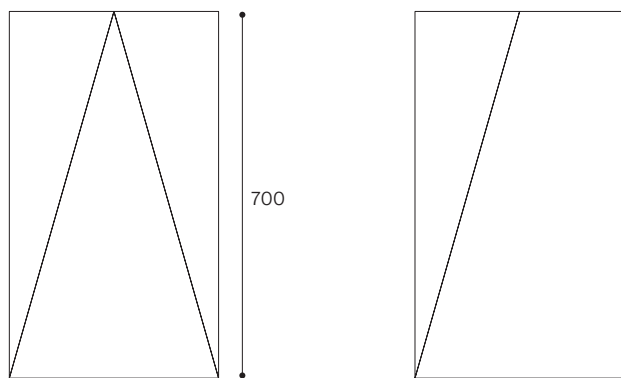

o-Ne

スチール、オーク突板

税込¥152,900 (本体価格¥139,000)

- ・価格はすべてメーカー希望小売価格となります(送料は含まれておりません)。
- ・カラーサンプルの画像は、印刷により実際のものとなる場合がございます。
- ・価格および仕様は2022年11月現在のものとなります。仕様変更や資材価格の高騰などに伴い、やむを得ず変更となる場合がございます。