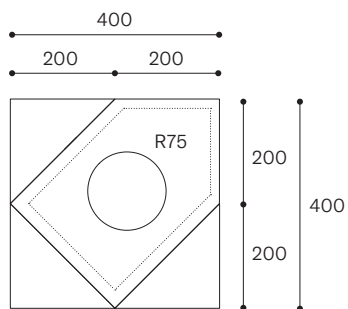

o-Ne

スチール、オーク突板

税込¥152,900 (本体価格¥139,000)

- ・価格はすべてメーカー希望小売価格となります(送料は含まれておりません)。
- ・カラーサンプルの画像は、印刷により実際のものとなる場合がございます。
- ・価格および仕様は2022年11月現在のものとなります。仕様変更や資材価格の高騰などに伴い、やむを得ず変更となる場合がございます。