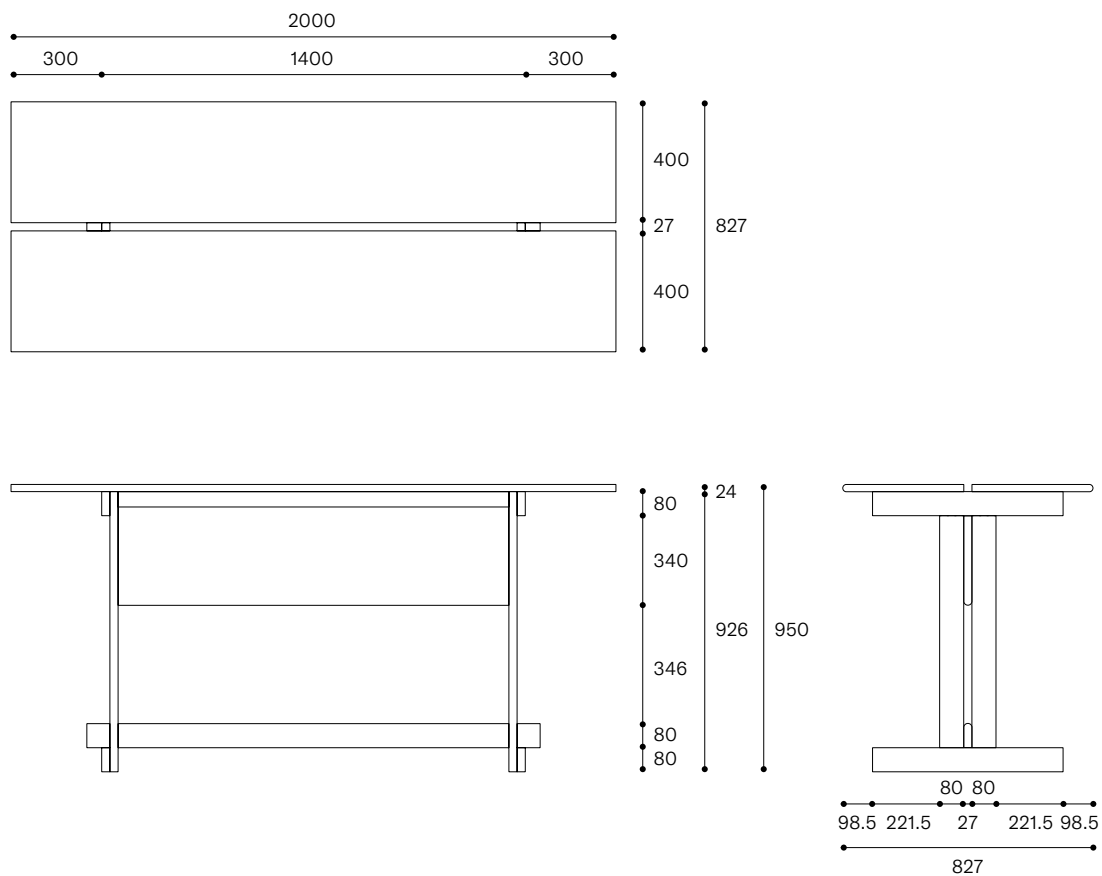

KDは、空港の待合室からオフィスまで様々なシーンに柔軟に対応する木製の家具らしさにこだわったハイテーブルです。まるで単一の線で構成された抽象絵画のように空間のアクセントになり、オブジェと機能性のバランスに拘ったデスクです。通りがけのPCでのメールチェックや、スタンディングでのミーティングに最適です。奥行き違いで、KD580とKD830の2種類をご準備しております。KD580は壁付けしてハイデスクとして、KD830はスタンディングでのミーティングテーブルとして空間に彩を与えてくれます。

KD

Designed by Kodai Iwamoto KD\_20220301

KD830

税込¥374,000 (本体価格¥340,000)

オーク

- ・価格はすべてメーカー希望小売価格となります（送料は含まれておりません）。
- ・カラーサンプルの画像は、印刷により実際のものとは異なる場合がございます。
- ・価格および仕様は2022年3月現在のものとなります。仕様変更や資材価格の高騰などに伴い、やむを得ず変更となる場合がございます。