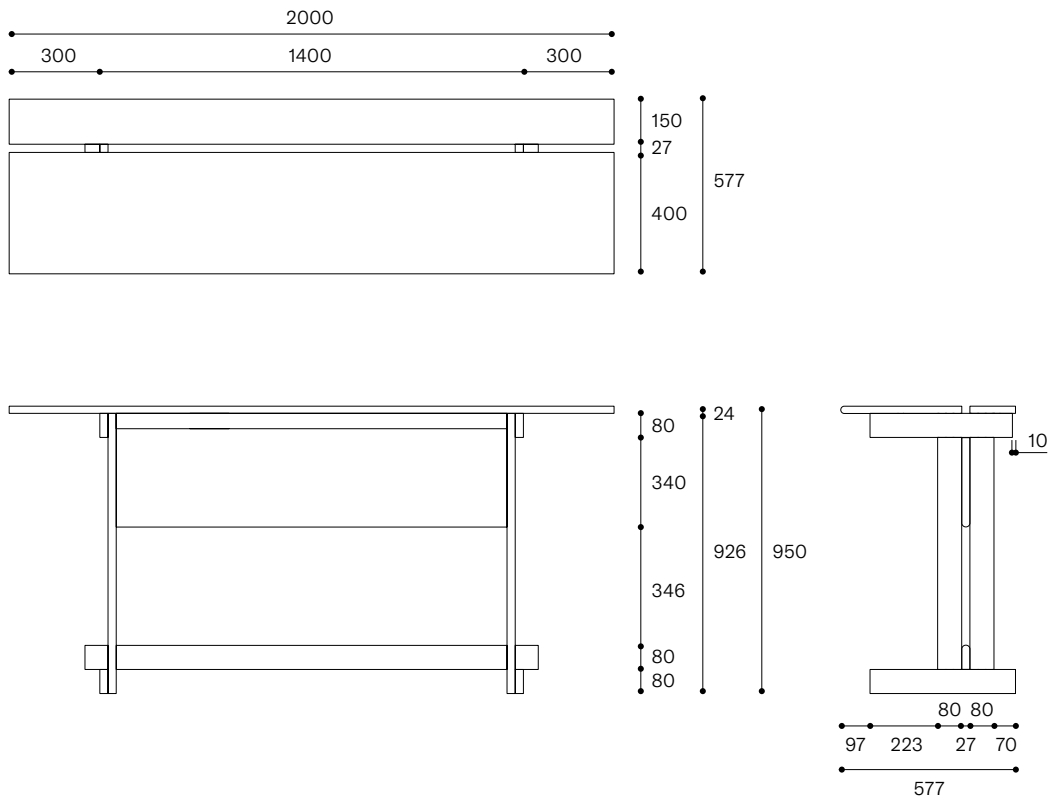

KDは、空港の待合室からオフィスまで様々なシーンに柔軟に対応する木製の家具らしさにこだわったハイテーブルです。まるで単一の線で構成された抽象絵画のように空間のアクセントになり、オブジェと機能性のバランスに拘ったデスクです。通りがけのPCでのメールチェックや、スタンディングでのミーティングに最適です。奥行き違いで、KD580とKD830の2種類をご準備しております。KD580は壁付けしてハイデスクとして、KD830はスタンディングでのミーティングテーブルとして空間に彩を与えてくれます。

KD

Designed by Kodai Iwamoto KD\_20220301

KD830

税込¥374,000 (本体価格¥340,000)

オーク

- ・価格はすべてメーカー希望小売価格となります（送料は含まれておりません）。
- ・カラーサンプルの画像は、印刷により実際のものとは異なる場合がございます。
- ・価格および仕様は2022年3月現在のものとなります。仕様変更や資材価格の高騰などに伴い、やむを得ず変更となる場合がございます。