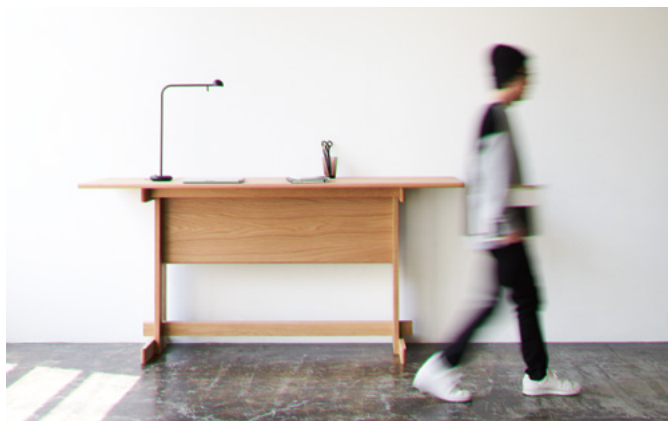

KDは、空港の待合室からオフィスまで様々なシーンに柔軟に対応する木製の家具らしさにこだわったハイテーブルです。まるで単一の線で構成された抽象絵画のように空間のアクセントになり、オブジェと機能性のバランスに拘ったデスクです。通りがけのPCでのメールチェックや、スタンディングでのミーティングに最適です。奥行き違いで、KD580とKD830の2種類をご準備しております。KD580は壁付けしてハイデスクとして、KD830はスタンディングでのミーティングテーブルとして空間に彩を与えてくれます。