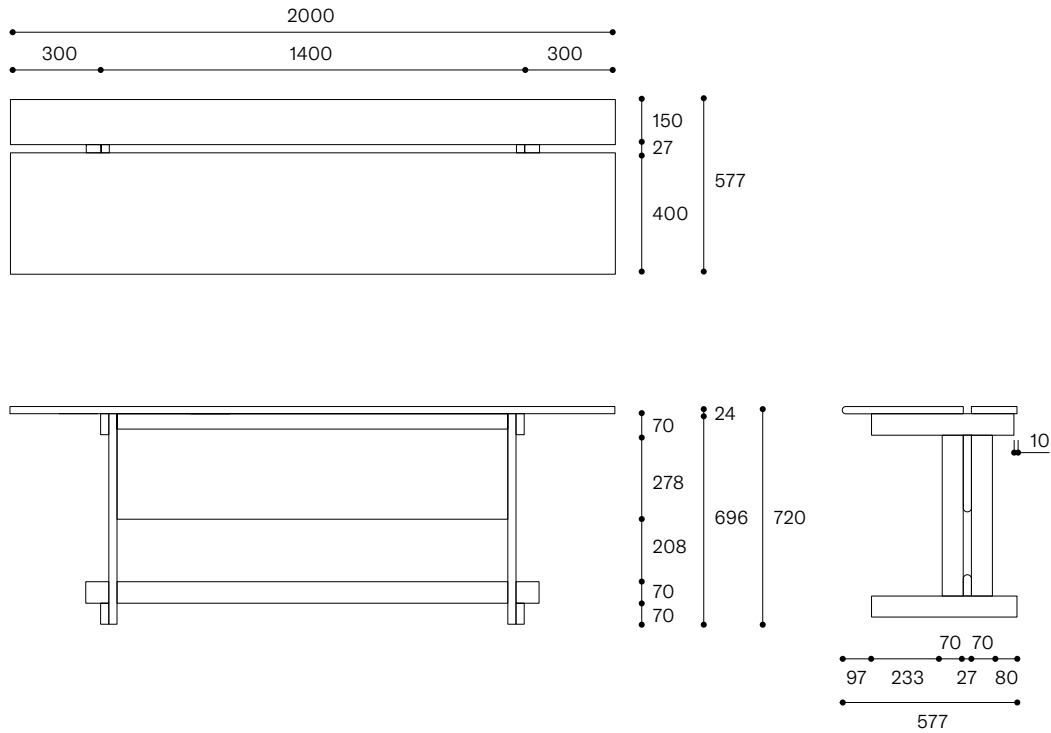

---

KD (Low)はハイテーブルKDのローテーブルモデルです。KDの機能性と空間のアクセントとなるようなデザイン性はそのままに、オフィスでのデスクやミーティングテーブルとしてだけでなく、自宅でのワークデスクやダイニングテーブルとしてもお使いいただけます。通常のハイテーブルKDと同様に、奥行き違いでKD(Low)580とKD(Low)830の2種類をご準備しております。

# KD (Low)

Designed by Kodai Iwamoto KD\_20220301

KD(Low)830

税込¥368,500 (本体価格¥335,000)

オーク

- ・価格はすべてメーカー希望小売価格となります(送料は含まれておりません)。
- ・カラーサンプルの画像は、印刷により実際のものとは異なる場合がございます。
- ・価格および仕様は2022年3月現在のものとなります。仕様変更や資材価格の高騰などに伴い、やむを得ず変更となる場合がございます。

KD(Low)580

税込¥288,200 (本体価格¥262,000)

オーク

- ・価格はすべてメーカー希望小売価格となります（送料は含まれておりません）。
- ・カラーサンプルの画像は、印刷により実際のものとは異なる場合がございます。
- ・価格および仕様は2022年3月現在のものとなります。仕様変更や資材価格の高騰などに伴い、やむを得ず変更となる場合がございます。