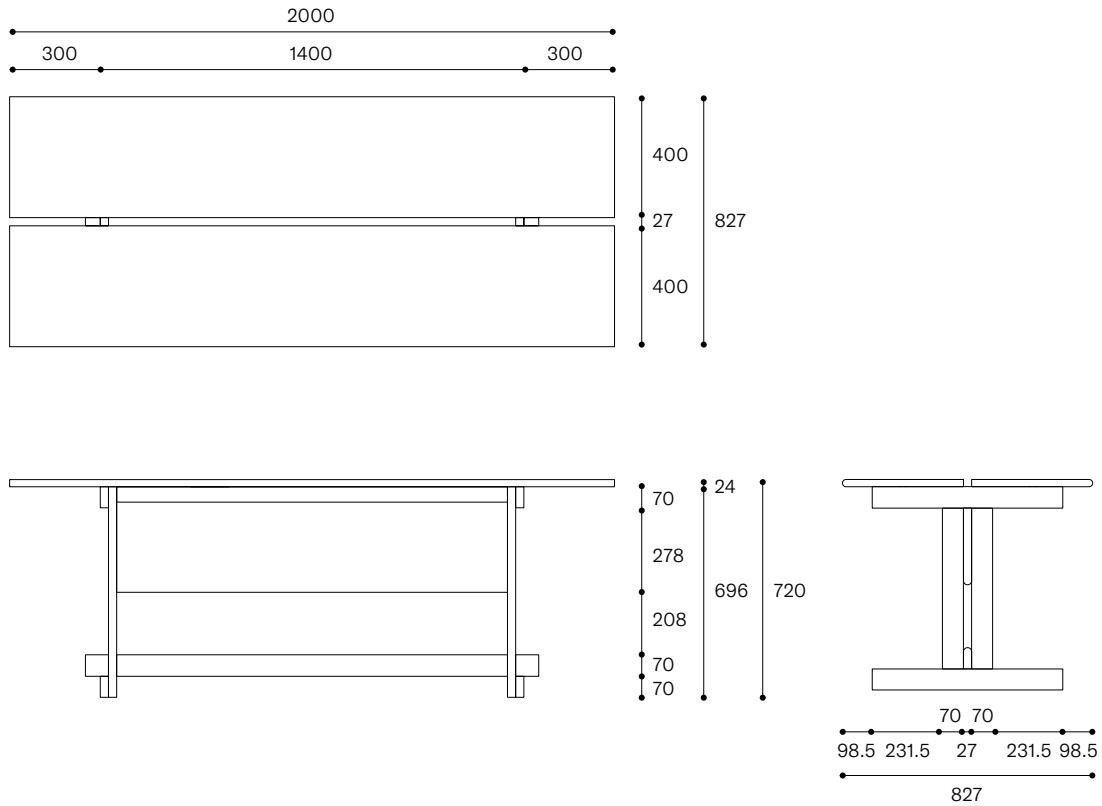

---

KD (Low)はハイテーブルKDのローテーブルモデルです。KDの機能性と空間のアクセントとなるようなデザイン性はそのままに、オフィスでのデスクやミーティングテーブルとしてだけでなく、自宅でのワークデスクやダイニングテーブルとしてもお使いいただけます。通常のハイテーブルKDと同様に、奥行き違いでKD(Low)580とKD(Low)830の2種類をご準備しております。

# KD (Low)

Designed by Kodai Iwamoto KD\_20220301

KD(Low)830

税込¥368,500 (本体価格¥335,000)

オーク

- ・価格はすべてメーカー希望小売価格となります(送料は含まれておりません)。
- ・カラーサンプルの画像は、印刷により実際のものとは異なる場合がございます。
- ・価格および仕様は2022年3月現在のものとなります。仕様変更や資材価格の高騰などに伴い、やむを得ず変更となる場合がございます。

KD(Low)580

税込¥288,200 (本体価格¥262,000)

オーク

- ・価格はすべてメーカー希望小売価格となります（送料は含まれておりません）。
- ・カラーサンプルの画像は、印刷により実際のものとは異なる場合がございます。
- ・価格および仕様は2022年3月現在のものとなります。仕様変更や資材価格の高騰などに伴い、やむを得ず変更となる場合がございます。