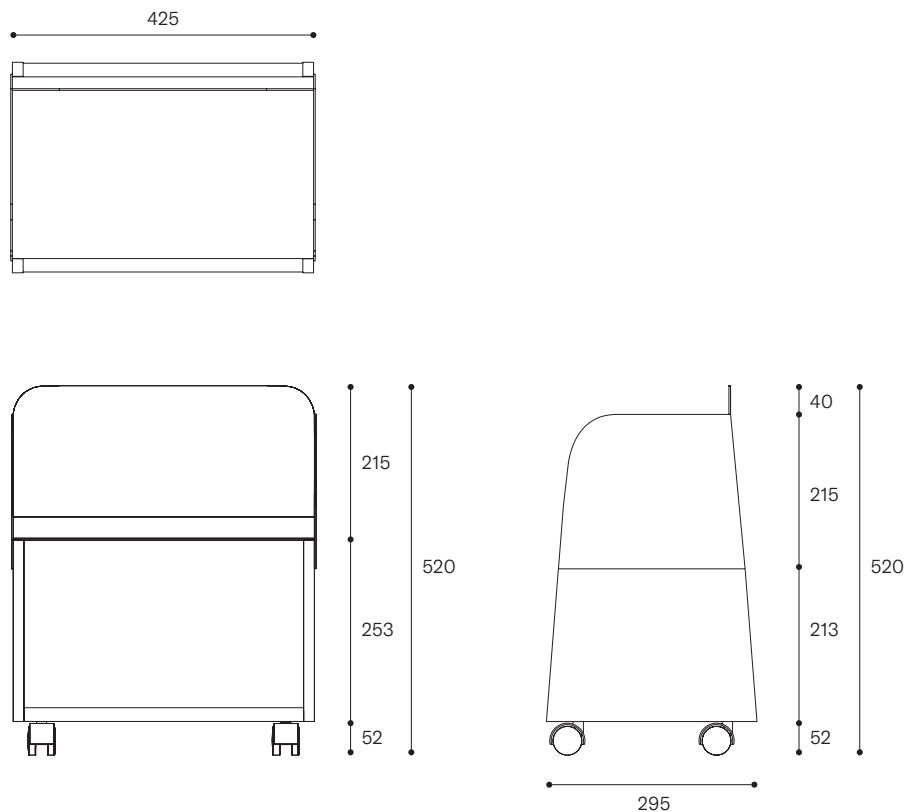

# mini Takeshi

Designed by Takeshi Nishio MTK\_20221101

---

mini Takeshi はデスク脚 Takeshi をベースにサイズダウンした、新しい佇まいのワゴンです。小ぶりで移動しやすく、ワゴンとしてはもちろん、キャスターを外すと卓上のデスクシェルフにもなり、用途に合わせて自由な使い方ができます。いつもそばにいてくれるペットのように、様々なシーンで空間に彩りを与えるでしょう。

# mini Takeshi

Designed by Takeshi Nishio MTK\_20221101

mini Takeshi

税込¥63,800 (本体価格¥58,000)

針葉樹合板+スチール

- ・価格はすべてメーカー希望小売価格となります (送料は含まれておりません)。
- ・カラーサンプルの画像は、印刷により実際のものとなる場合がございます。
- ・価格および仕様は2022年11月現在のものとなります。仕様変更や資材価格の高騰などに伴い、やむを得ず変更となる場合がございます。