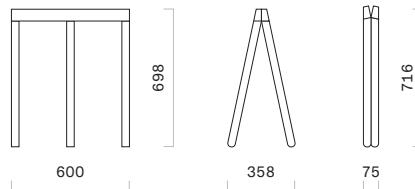

**テーブル**

テーブルトップ：リノリウム / メーブル突板  
 W1500-W1800×D700-D900  
 スタンド：メーブル

リノリウム  
 税込 ¥216,700 (本体価格 ¥197,000)

メーブル突板  
 税込 ¥213,400 (本体価格 ¥194,000)

**ミニデスク**

テーブルトップ：リノリウム / メーブル突板  
 W700-W900×D450  
 スタンド：メーブル

リノリウム  
 税込 ¥84,700 (本体価格 ¥77,000)

メーブル突板  
 税込 ¥82,500 (本体価格 ¥75,000)

**スタンド**

メーブル  
 W358×D600×H698  
 税込 ¥48,400 (本体価格 ¥44,000)

**テーブルトップ**

リノリウム

グレー  
4175

グリーン  
4174

ブラック  
4023

突板

メーブル

**スタンド**

メーブル

- ・価格はすべてメーカー希望小売価格となります(送料は含まれておりません)。
- ・カラーサンプルの画像は、印刷により実際のものとは異なる場合がございます。
- ・本体は価格表記載の範囲内で100mmピッチでサイズオーダーを承っています。その他のサイズについてはお問合せください。
- ・価格および仕様は2024年6月現在のものとなります。仕様変更や資材価格の高騰などに伴い、やむを得ず変更となる場合がございます。