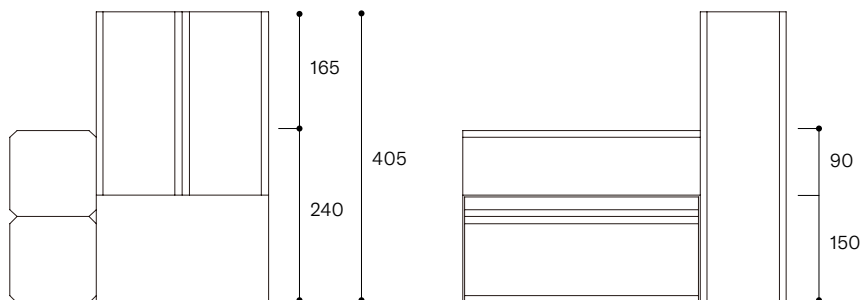

BUMP

Designed by Takeshi Nishio BP_20240701

BUMP

税込¥125,400 (本体価格¥114,000)

藍 (Limited) ASK

国産杉+スチール

国産杉 (藍染) +スチール

- ・価格はすべてメーカー希望小売価格となります (送料は含まれておりません)。
- ・カラーサンプルの画像は、印刷により実際のものとは異なる場合がございます。
- ・価格および仕様は2024年7月現在のものとなります。仕様変更や資材価格の高騰などに伴い、やむを得ず変更となる場合がございます。