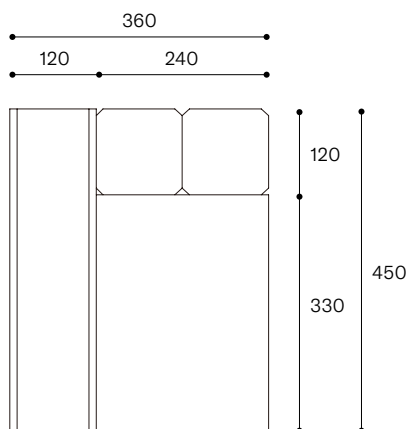

BUMP

Designed by Takeshi Nishio BP_20240701

BUMP

税込¥125,400 (本体価格¥114,000)

藍 (Limited) ASK

国産杉+スチール

国産杉 (藍染) +スチール

- ・価格はすべてメーカー希望小売価格となります (送料は含まれておりません)。
- ・カラーサンプルの画像は、印刷により実際のものとは異なる場合がございます。
- ・価格および仕様は2024年7月現在のものとなります。仕様変更や資材価格の高騰などに伴い、やむを得ず変更となる場合がございます。