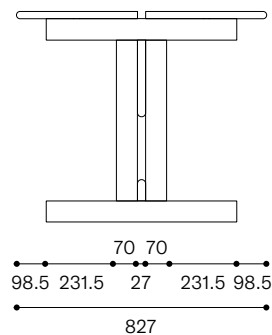

KD (Low)はハイテーブルKDのローテーブルモデルです。KDの機能性と空間のアクセントとなるようなデザイン性はそのままに、オフィスでのデスクやミーティングテーブルとしてだけでなく、自宅でのワークデスクやダイニングテーブルとしてもお使いいただけます。通常のハイテーブルKDと同様に、奥行き違いでKD(Low)580とKD(Low)830の2種類をご準備しております。

KD (Low)

Designed by Kodai Iwamoto KD_20240701

KD(Low)830

税込¥424,600 (本体価格¥386,000)

オーク

- ・価格はすべてメーカー希望小売価格となります(送料は含まれておりません)。
- ・カラーサンプルの画像は、印刷により実際のものとは異なる場合がございます。
- ・価格および仕様は2024年7月現在のものとなります。仕様変更や資材価格の高騰などに伴い、やむを得ず変更となる場合がございます。

KD(Low)580

税込¥332,200 (本体価格¥302,000)