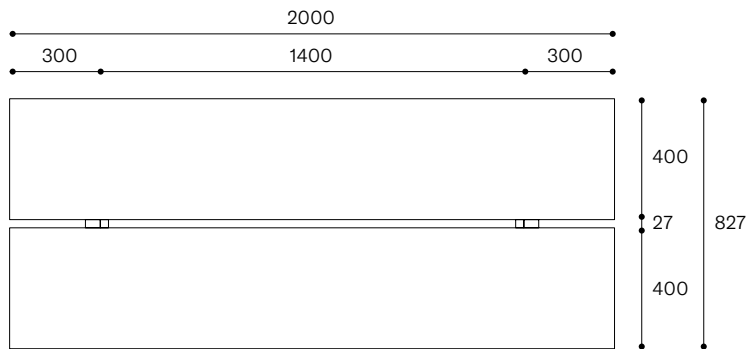

KD (Low)はハイテーブルKDのローテーブルモデルです。KDの機能性と空間のアクセントとなるようなデザイン性はそのままに、オフィスでのデスクやミーティングテーブルとしてだけでなく、自宅でのワークデスクやダイニングテーブルとしてもお使いいただけます。通常のハイテーブルKDと同様に、奥行き違いでKD(Low)580とKD(Low)830の2種類をご準備しております。

KD (Low)

Designed by Kodai Iwamoto KD_20240701

KD(Low)830

税込¥424,600 (本体価格¥386,000)

オーク

- ・価格はすべてメーカー希望小売価格となります(送料は含まれておりません)。
- ・カラーサンプルの画像は、印刷により実際のものとは異なる場合がございます。
- ・価格および仕様は2024年7月現在のものとなります。仕様変更や資材価格の高騰などに伴い、やむを得ず変更となる場合がございます。

KD(Low)580

税込¥332,200 (本体価格¥302,000)