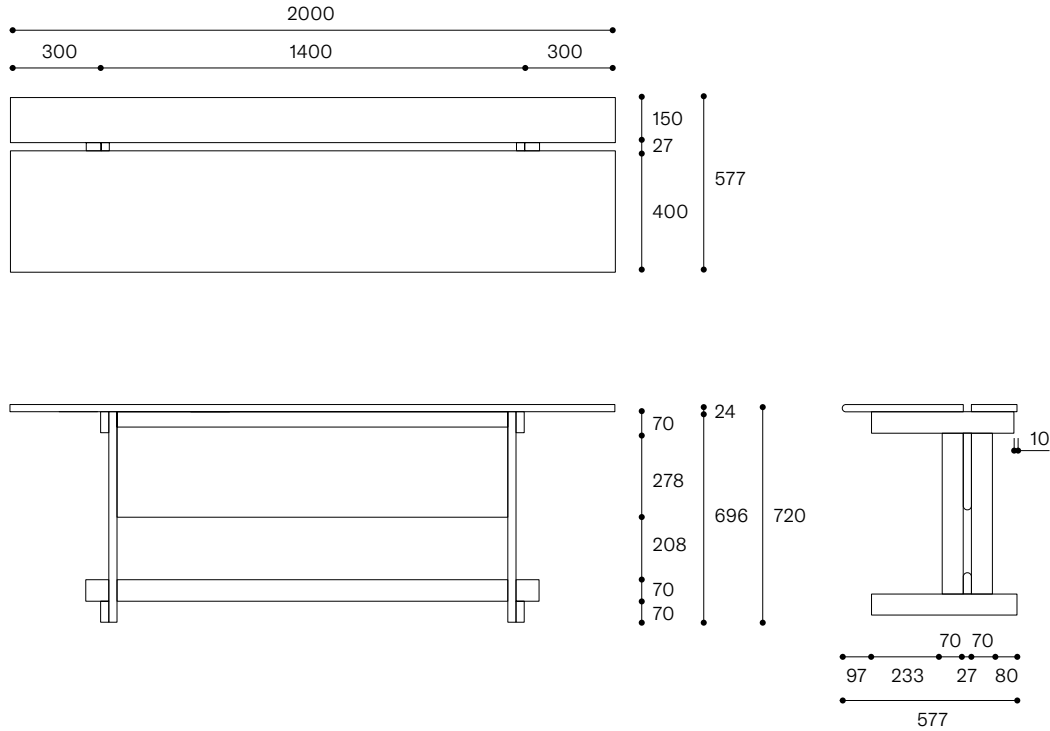

KD (Low)はハイテーブルKDのローテーブルモデルです。KDの機能性と空間のアクセントとなるようなデザイン性はそのままに、オフィスでのデスクやミーティングテーブルとしてだけでなく、自宅でのワークデスクやダイニングテーブルとしてもお使いいただけます。通常のハイテーブルKDと同様に、奥行き違いでKD(Low)580とKD(Low)830の2種類をご準備しております。

KD (Low)

Designed by Kodai Iwamoto KD_20240701

KD(Low)830

税込¥424,600 (本体価格¥386,000)

オーク

- ・価格はすべてメーカー希望小売価格となります(送料は含まれておりません)。
- ・カラーサンプルの画像は、印刷により実際のものとは異なる場合がございます。
- ・価格および仕様は2024年7月現在のものとなります。仕様変更や資材価格の高騰などに伴い、やむを得ず変更となる場合がございます。

KD(Low)580

税込¥332,200 (本体価格¥302,000)