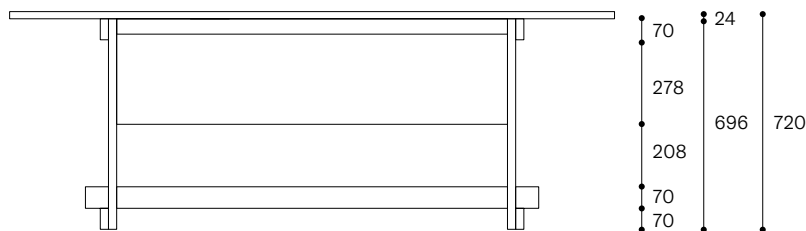

KD (Low)はハイテーブルKDのローテーブルモデルです。KDの機能性と空間のアクセントとなるようなデザイン性はそのままに、オフィスでのデスクやミーティングテーブルとしてだけでなく、自宅でのワークデスクやダイニングテーブルとしてもお使いいただけます。通常のハイテーブルKDと同様に、奥行き違いでKD(Low)580とKD(Low)830の2種類をご準備しております。

KD (Low)

Designed by Kodai Iwamoto KD_20240701

KD(Low)830

税込¥424,600 (本体価格¥386,000)

オーク

- ・価格はすべてメーカー希望小売価格となります(送料は含まれておりません)。
- ・カラーサンプルの画像は、印刷により実際のものとは異なる場合がございます。
- ・価格および仕様は2024年7月現在のものとなります。仕様変更や資材価格の高騰などに伴い、やむを得ず変更となる場合がございます。

KD(Low)580

税込¥332,200 (本体価格¥302,000)