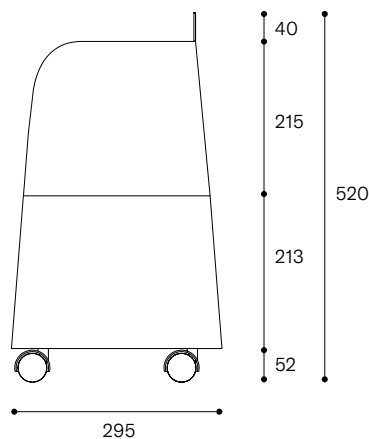

# mini Takeshi

Designed by Takeshi Nishio MTK\_20240701

---

mini Takeshi はデスク脚 Takeshi をベースにサイズダウンした、新しい佇まいのワゴンです。小ぶりで移動しやすく、ワゴンとしてはもちろん、キャスターを外すと卓上のデスクシェルフにもなり、用途に合わせて自由な使い方ができます。いつもそばにいてくれるペットのように、様々なシーンで空間に彩りを与えるでしょう。

# mini Takeshi

Designed by Takeshi Nishio MTK\_20240701

mini Takeshi

税込¥73,700 (本体価格¥67,000)

針葉樹合板+スチール

- ・価格はすべてメーカー希望小売価格となります（送料は含まれておりません）。
- ・カラーサンプルの画像は、印刷により実際のものとは異なる場合がございます。
- ・価格および仕様は2024年7月現在のものとなります。仕様変更や資材価格の高騰などに伴い、やむを得ず変更となる場合がございます。