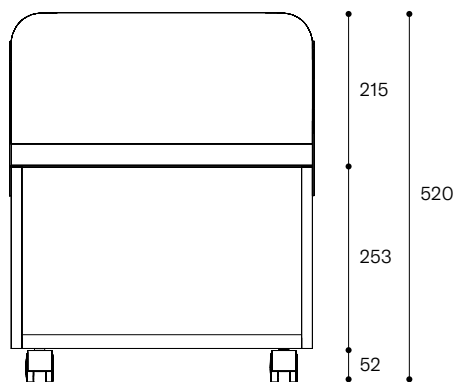

# mini Takeshi

Designed by Takeshi Nishio MTK\_20240701

---

mini Takeshi はデスク脚 Takeshi をベースにサイズダウンした、新しい佇まいのワゴンです。小ぶりで移動しやすく、ワゴンとしてはもちろん、キャスターを外すと卓上のデスクシェルフにもなり、用途に合わせて自由な使い方ができます。いつもそばにいてくれるペットのように、様々なシーンで空間に彩りを与えるでしょう。

# mini Takeshi

Designed by Takeshi Nishio MTK\_20240701

mini Takeshi

税込¥73,700 (本体価格¥67,000)

針葉樹合板+スチール

- ・価格はすべてメーカー希望小売価格となります（送料は含まれておりません）。
- ・カラーサンプルの画像は、印刷により実際のものとは異なる場合がございます。
- ・価格および仕様は2024年7月現在のものとなります。仕様変更や資材価格の高騰などに伴い、やむを得ず変更となる場合がございます。