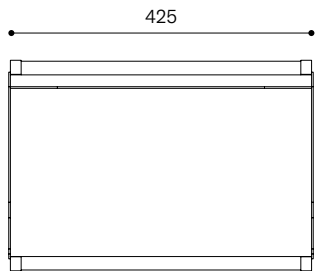

# mini Takeshi

Designed by Takeshi Nishio MTK\_20240701

---

mini Takeshi はデスク脚 Takeshi をベースにサイズダウンした、新しい佇まいのワゴンです。小ぶりで移動しやすく、ワゴンとしてはもちろん、キャスターを外すと卓上のデスクシェルフにもなり、用途に合わせて自由な使い方ができます。いつもそばにいてくれるペットのように、様々なシーンで空間に彩りを与えるでしょう。

# mini Takeshi

Designed by Takeshi Nishio MTK\_20240701

mini Takeshi

税込¥73,700 (本体価格¥67,000)

針葉樹合板+スチール

- ・価格はすべてメーカー希望小売価格となります（送料は含まれておりません）。
- ・カラーサンプルの画像は、印刷により実際のものとは異なる場合がございます。
- ・価格および仕様は2024年7月現在のものとなります。仕様変更や資材価格の高騰などに伴い、やむを得ず変更となる場合がございます。