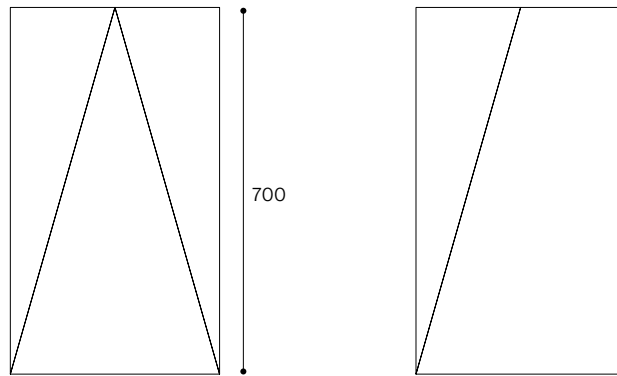

o-Ne

Designed by DE-SIGN INC. ON_20240701

o-Ne

スチール、オーク突板

税込¥176,000 (本体価格¥160,000)

- ・価格はすべてメーカー希望小売価格となります(送料は含まれておりません)。
- ・カラーサンプルの画像は、印刷により実際のものとは異なる場合がございます。
- ・価格および仕様は2024年7月現在のものとなります。仕様変更や資材価格の高騰などに伴い、やむを得ず変更となる場合がございます。