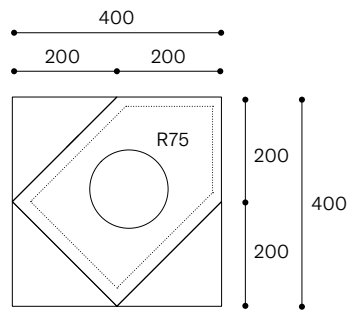

o-Ne

Designed by DE-SIGN INC. ON_20240701

o-Ne

スチール、オーク突板

税込¥176,000 (本体価格¥160,000)

- ・価格はすべてメーカー希望小売価格となります(送料は含まれておりません)。
- ・カラーサンプルの画像は、印刷により実際のものとは異なる場合がございます。
- ・価格および仕様は2024年7月現在のものとなります。仕様変更や資材価格の高騰などに伴い、やむを得ず変更となる場合がございます。